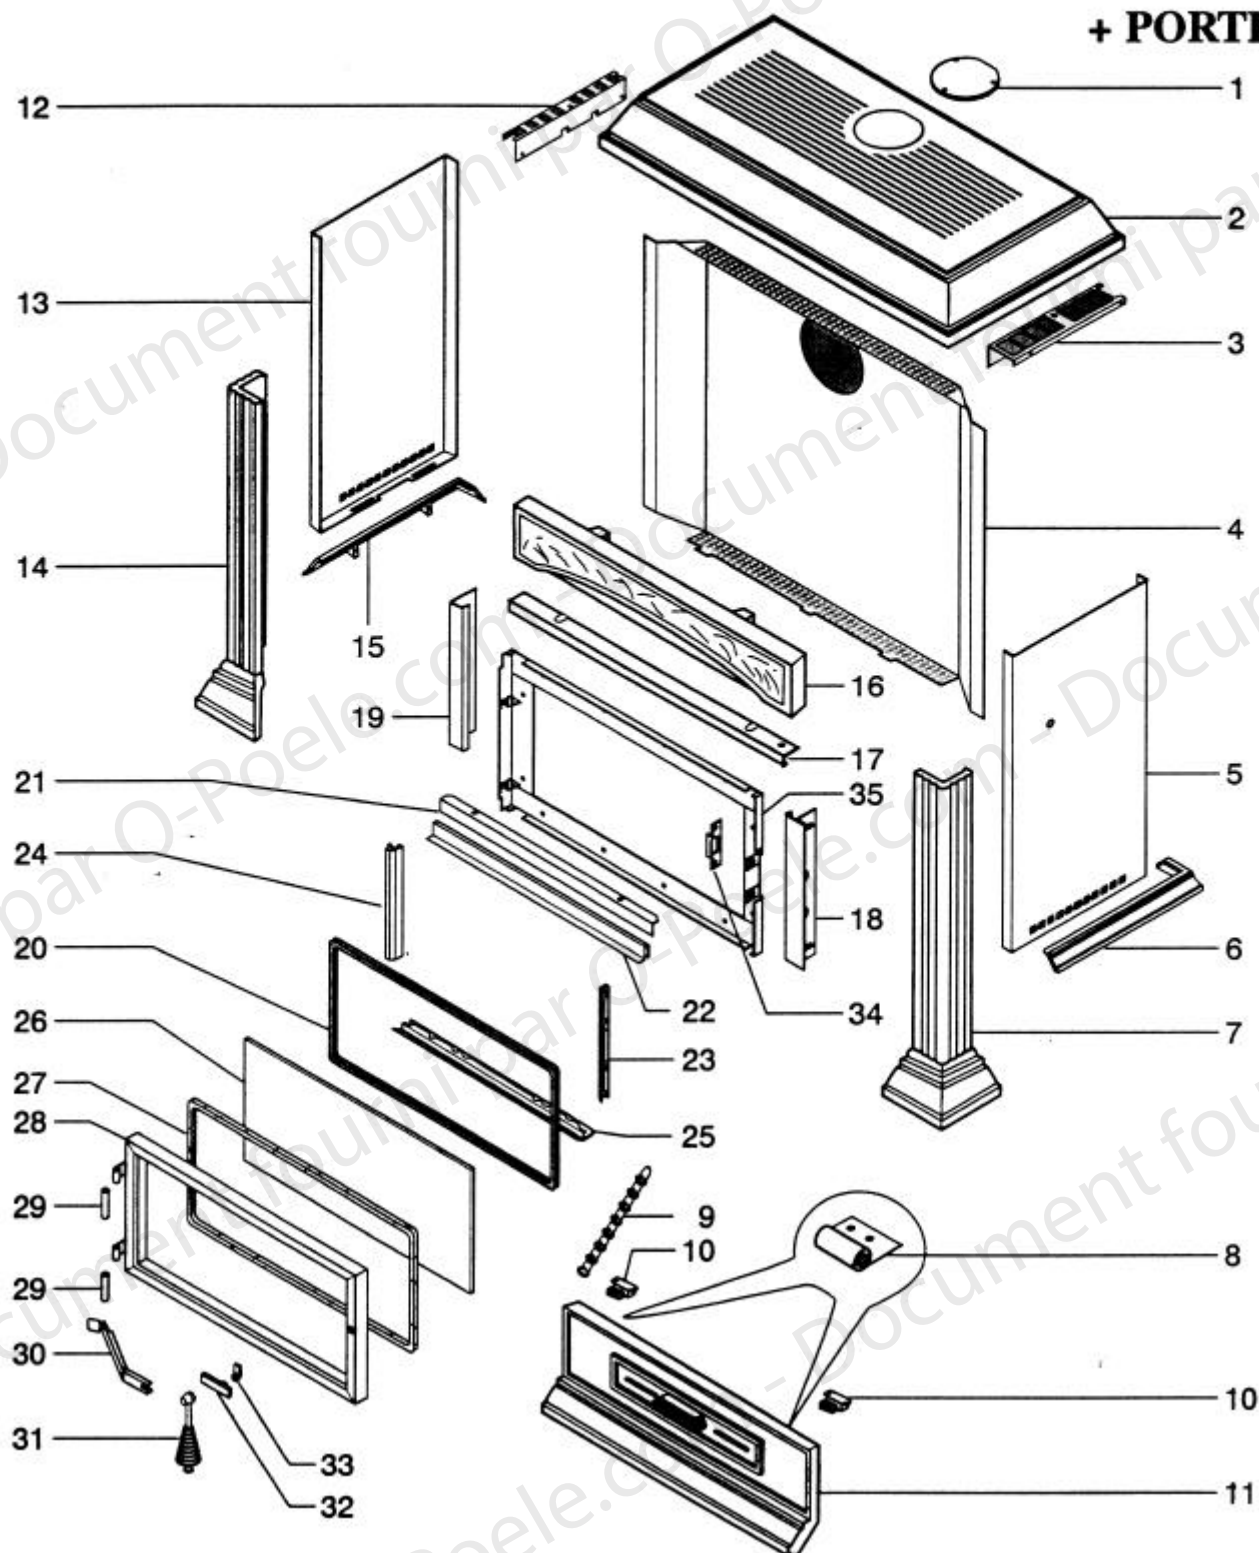

POELE A BOIS STRASBOURG

PIÈCES DÉTACHÉES

**ENSEMBLE
HABILLAGE
+ PORTE**

**POELE A BOIS STRASBOURG
ENSEMBLE HABILLAGE + PORTE**

Code 110060

Position	Nombre	Désignation / Pièces	Références
1	1	Tampon fonte	04510PO
2	1	Dessus fonte	13275PO
3	1	Support droit	13450PB
4	1	Tôle de protection arrière	15247
5	1	Côté habillage droit	15333PO
6	1	Plinthe droite fonte	13197PO
7	1	Montant droit fonte	15270PO
8	2	Paumelles à visser	03660PB
9	1	Chaine nouée	05146
10	2	Aimant	02620
11	1	Bandeau inférieur	13335PO
12	1	Support gauche	13452PB
13	1	Côté habillage gauche	15332PO
14	1	Montant gauche fonte	15269PO
15	1	Plinthe gauche fonte	13196PO
16	1	Bandeau supérieur fonte	13336PO
17	1	Bandeau supérieur tôle	15252PO
18	1	Montant droit tôle	15250PO
19	1	Montant gauche tôle	15251PO
20	2 ml	Joint 6 X 12	09708
21	1	Déflexeur réglable	15100PO
22	1	Fixe joint + déflexeur	15101PB
23	1	Fixe joint latéral droit E.S	12105PB
24	1	Fixe joint latéral gauche	12093PB
25	1	Fixe joint inférieur	12086PB
26	1	Vitre	04274
27	2 ml	Joint diamètre 8	05891
28	1	Cadre de porte	12073PO
29	2	Pivot de porte	09734
30	1	Main froide	10351PB
31	1	Poignée de porte	14063
32	1	Axe de poignée	14062
33	1	Loquet	09340PO
34	1	Plaquette de réglage	10140PO
35	1	Contre cadre	15240PO
	1	Porte E.M. STRASBOURG	15280PO