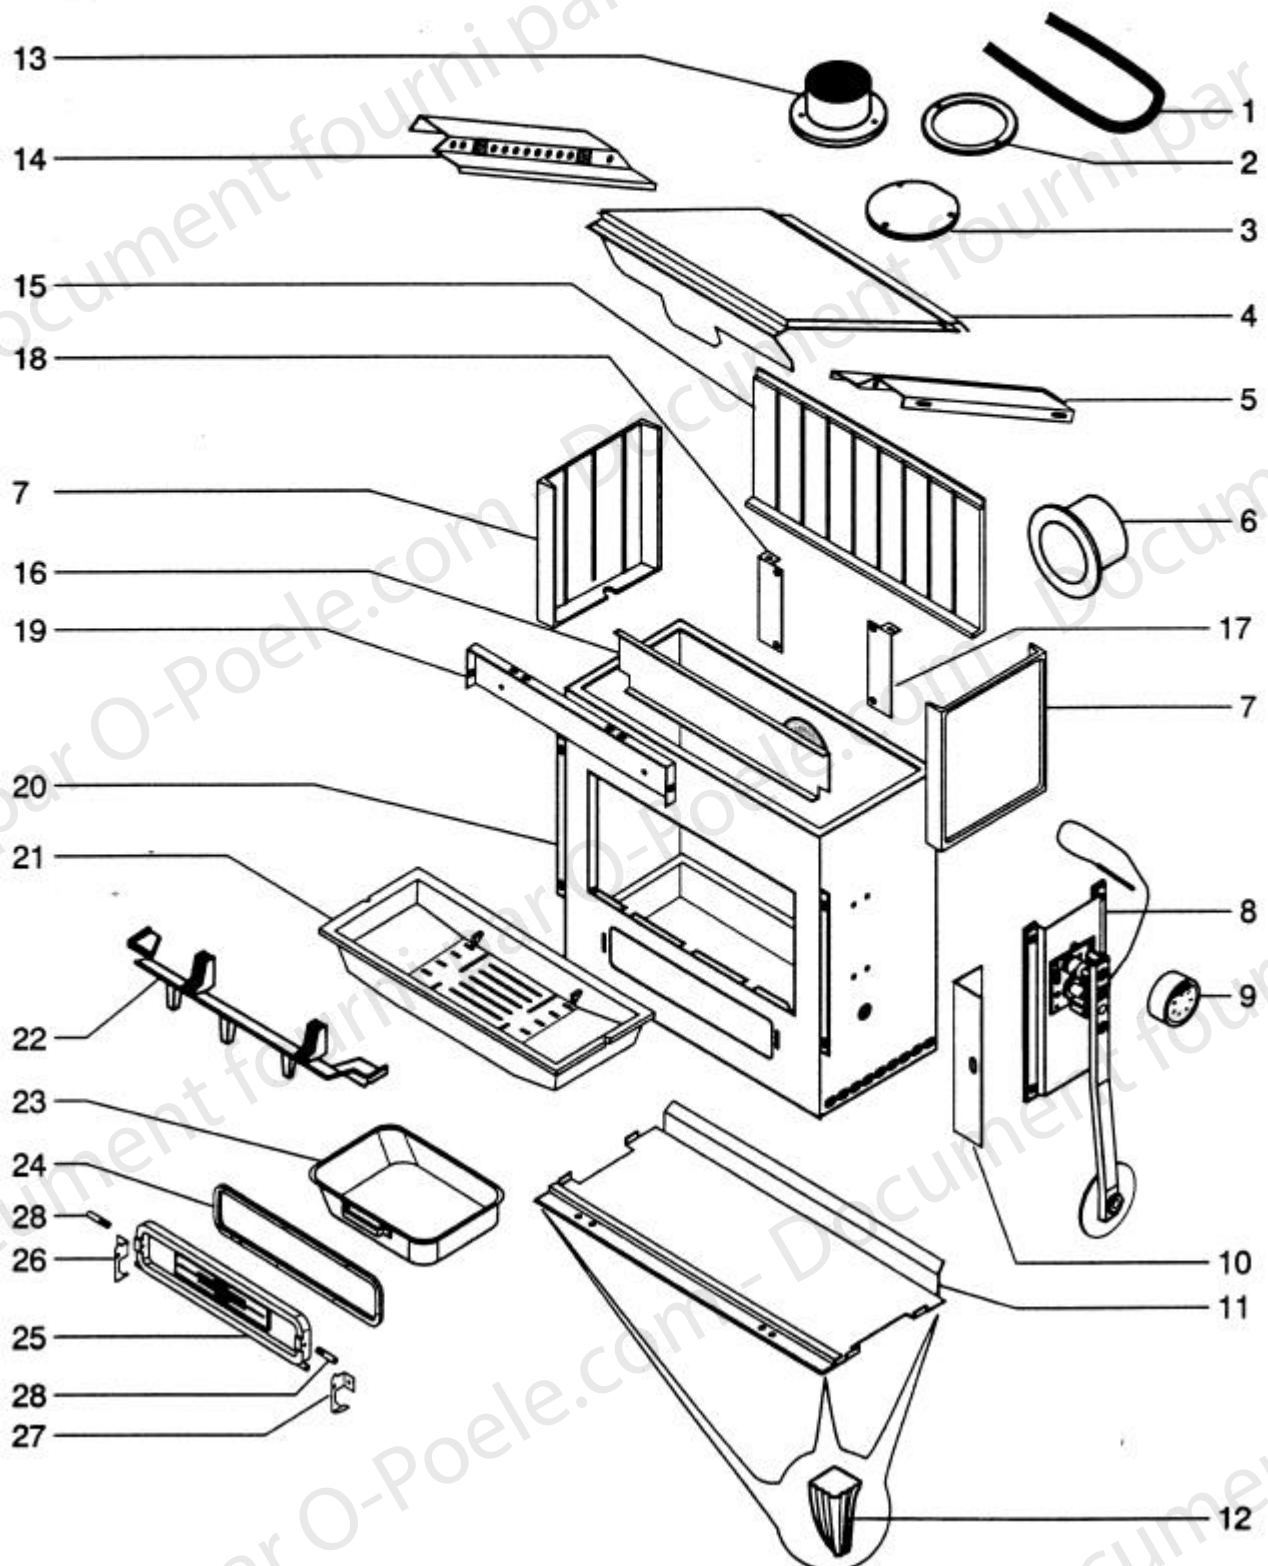

**POELE A BOIS STRASBOURG****PIÈCES DÉTACHÉES****ENSEMBLE  
FOYER**

**POELE A BOIS STRASBOURG  
ENSEMBLE FOYER**

Code 110060

POSITION	NOMBRE	DESIGNATION / PIECES	REFERENCES
1	0,44 m	Joint plat 10 x 2	04093
2	1	Joint céramique	15667
3	1	Obturateur tôle	15673
4	1	Déфлекteur	15272
5	1	Support déфлекteur	15271
6	1	Buse diamètre 153 mm	02340PB
7	2	Côté fonte	09799PB
8	1	Thermostat	11796
9	1	Bouton de régulation	09787
10	1	Renfort montant droit	13817PB
11	1	Socle	13456
12	4	Pied fonte	13195PO
13	1	Buse diamètre 125 mm	05159PO
14	1	Support déфлекteur	15271
15	1	Plaque d'âtre	09800PB
16	1	Protection avant	15275
17	1	Equerre arrière droite	13459PB
18	1	Equerre arrière gauche	13458PB
19	1	Support avant	13451PB
20	1	Corps de chauffe	15278PB
21	1	Panier de foyer	04354PB
22	1	Chenet	11447PB
23	1	Cendrier	10719PB
24	1 ml	Joint rectangulaire 9 X 5	06546
24	1 ml	Joint 6 X 12	09708
25	1	Porte cendrier	09730--UPB
26	1	Loqueteau gauche	13753
27	1	Loqueteau droit	13753
28	2	Axe à visser	06162